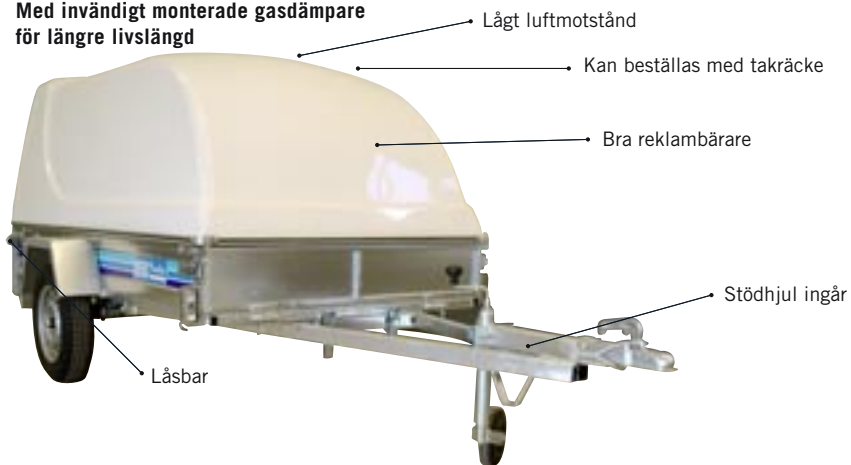

Alla levereras med fjädrade tyska kvalitets axlar

*Helsvetsat chassi

**Helsvetsat extra kraftigt chassi

Alla modeller kan beställas med gasdämpad tipp

SKRÄDDARSY MED FÖLJANDE TILLBEHÖR:

GLASFIBERKÅPA

Med invändigt monterade gasdämpare för längre livslängd