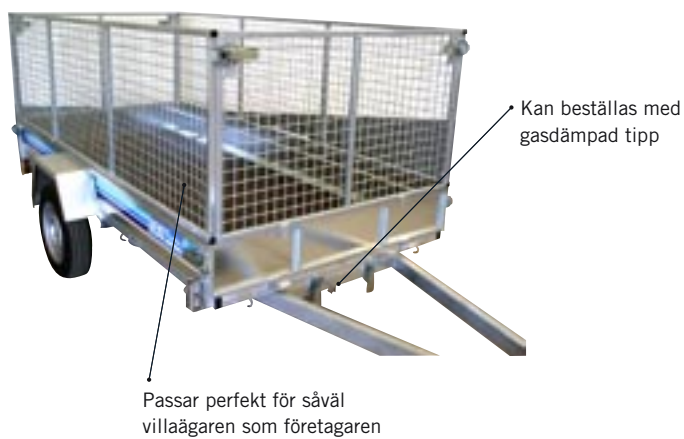

NÄTFÖRHÖJNINGSLÄM

40 eller 78 cm ovanför läm